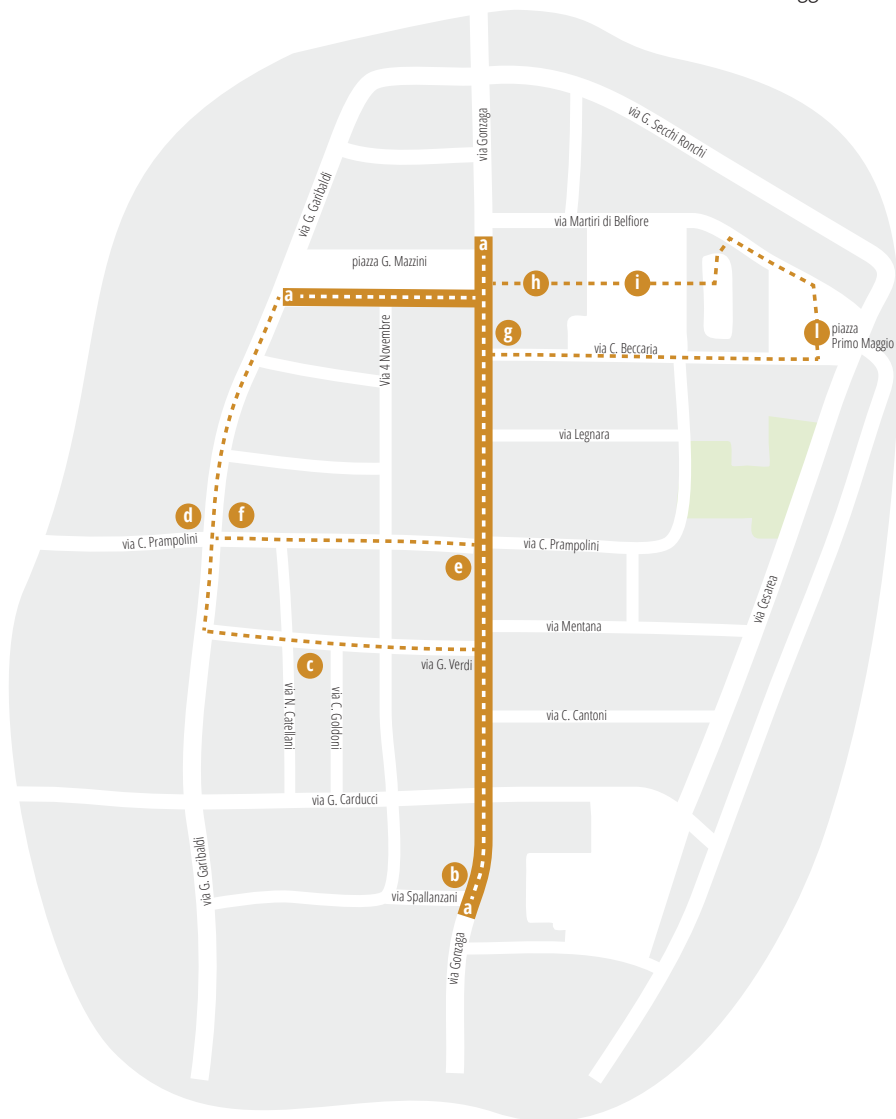

# Bassa Continua - Toni sul Po: Spettacolo Espanso

Guastalla 21-24 maggio 2015

- a** ATELIER A CIELO APERTO via Gonzaga e piazza G. Mazzini
- b** SUL DORSO DELLA TIGRE via Spallanzani
- c** IL TEATRO RUGGERI SI RACCONTA Teatro Ruggeri
- d** LA BIBLIOTECA MALDOTTI SI RACCONTA Biblioteca Maldotti  
GLI ANIMALI DI LIGABUE Biblioteca Maldotti
- e** MURALES FLUVIALE via Prampolini
- f** GLI ANIMALI DI LIGABUE Palazzo Fracassi

- g** 2013 - 2015. TRE ANNI CON IL TONI Sala dell'Antico Portico  
VOCI E LUOGHI DI ANTONIO LIGABUE Sala dell'Antico Portico
- h** I NAIFS SUL PO Palazzo Ducale  
ANTRO DELLA FOLLIA bar di Palazzo Ducale
- i** IL PIOPPETO FANTASTICO cortile Palazzo Ducale
- l** IL PASSAGGIO DEL PAESAGGIO FOLLE piazza Primo Maggio

per verificare giorni e orari di svolgimento dei singoli eventi consultare il programma dettagliato